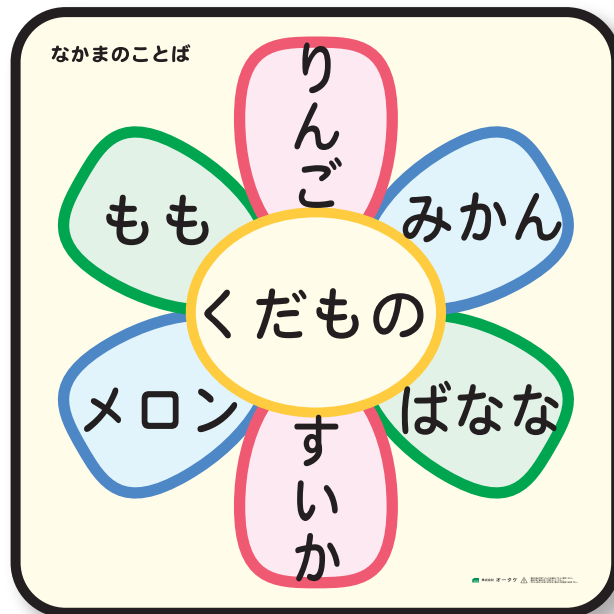

なかまのことば

対象教科 国語

対象学年 1～2年生

定価：¥11,500 (税抜)

使用例

なかまのことば

なかまのことばを考え記入します。例えば、花びらの中央の部分に、くだものと記入した場合花びらの部分に (りんご、みかん、ばなな、すいか、メロン、もも) など6つなかまのことばを考え記入します。ボードの裏面磁石付きなので、教室のスチール黒板に貼り付けて使用できます。

裏面磁石付き

販売店

1184 なかまのことば

寸法：縦600×横600×厚さ3最大8mm

重量：1kg

材質：アルミ複合板、ゴム、磁石、ウレタン

付属品：イレーザー付き黒ペン1個