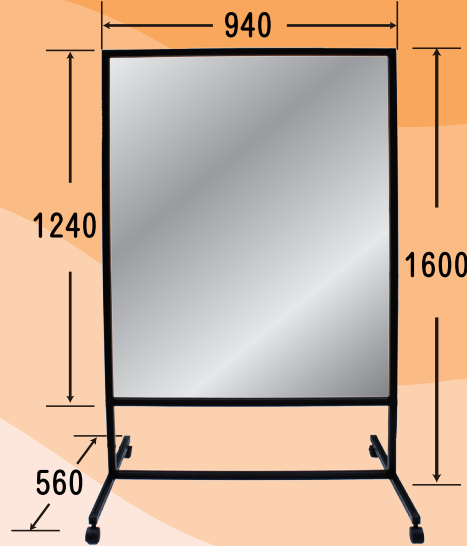

ミラーボード らくがきボード

0077 ミラーボードA (スタンドタイプ)

定価：¥54,800 (税抜)

大型の割れにくい樹脂製ミラーです。(片面ミラー)
廊下のカーブミラーや姿見としてご使用できます。

0078 ミラーボードB (スタンドタイプ)

定価：¥68,000 (税抜)

大型の割れにくい樹脂製ミラーです。(片面ミラー)
ダンスの振り付けや姿見としてご使用できます。

0079 らくがきボード (ホワイト)

定価：¥36,000 (税抜)

アルミ製の軽く反りのない板面で、ホワイトボード仕様の
らくがきボードです。両面、ホワイトボード用マーカーで
書き消しできます。

0080 らくがきボード (透明板)

定価：¥35,000 (税抜)

アルミ枠で板面はアクリルで両面ホワイトボードマーカー
で書き消しができる、らくがきボードです。
両面で描いている絵が、互いに見えるので子供達が楽しく
お絵かきができます。

0077

材質：ペット樹脂、アルミ
重量：3.5kg

0078

材質：ペット樹脂、アルミ
重量：8kg

0079

材質：アルミ複合板、アルミ、プラスチック
重量：4.7kg

0080

材質：アクリル、アルミ、プラスチック
重量：6kg

脚の部分をハンマーで叩き込むだけで、
簡単に組み立てできます。(半組立式)
4箇所ストッパー付きキャスター。