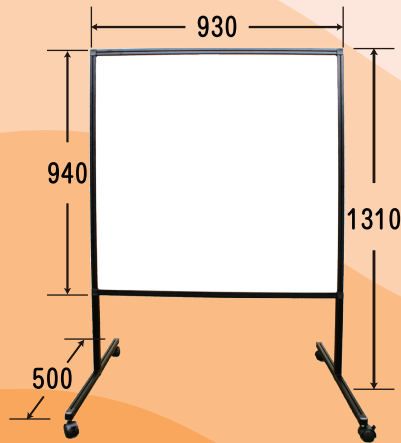

ミラーボード らくがきボード

0077 ミラーボードA (スタンドタイプ)

定価：¥54,800 (税抜)

大型の割れにくい樹脂製ミラーです。(片面ミラー)
廊下のカーブミラーや姿見としてご使用できます。

0078 ミラーボードB (スタンドタイプ)

定価：¥68,000 (税抜)

大型の割れにくい樹脂製ミラーです。(片面ミラー)
ダンスの振り付けや姿見としてご使用できます。

0079 らくがきボード (ホワイト)

定価：¥36,000 (税抜)

アルミ製の軽く反りのない板面で、ホワイトボード仕様の
らくがきボードです。両面、ホワイトボード用マーカーで
書き消しできます。

0080 らくがきボード (透明板)

定価：¥35,000 (税抜)

アルミ枠で板面はアクリルで両面ホワイトボードマーカー
で書き消しができる、らくがきボードです。
両面で描いている絵が、互いに見えるので子供達が楽しく
お絵かきができます。

0077

材質：ペット樹脂、アルミ
重量：3.5kg

0078

材質：ペット樹脂、アルミ
重量：8kg

0079

材質：アルミ複合板、アルミ、プラスチック
重量：4.7kg

0080

材質：アクリル、アルミ、プラスチック
重量：6kg

脚の部分をハンマーで叩き込むだけで、
簡単に組み立てできます。(半組立式)
4箇所ストッパー付きキャスター。