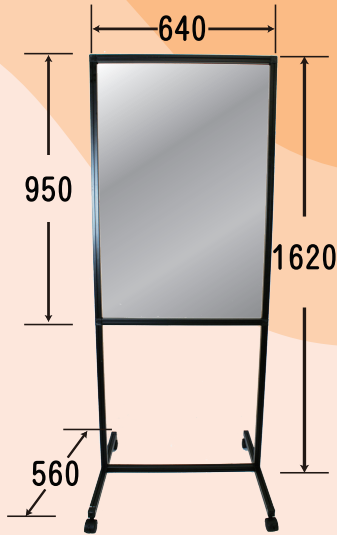

ミラーボード らくがきボード

0077 ミラーボードA (スタンドタイプ)

定価：¥54,800 (税抜)

大型の割れにくい樹脂製ミラーです。(片面ミラー)
廊下のカーブミラーや姿見としてご使用できます。

0078 ミラーボードB (スタンドタイプ)

定価：¥68,000 (税抜)

大型の割れにくい樹脂製ミラーです。(片面ミラー)
ダンスの振り付けや姿見としてご使用できます。

0079 らくがきボード (ホワイト)

定価：¥36,000 (税抜)

アルミ製の軽く反りのない板面で、ホワイトボード仕様の
らくがきボードです。両面、ホワイトボード用マーカーで
書き消しできます。

0080 らくがきボード (透明板)

定価：¥35,000 (税抜)

アルミ枠で板面はアクリルで両面ホワイトボードマーカー
で書き消しができる、らくがきボードです。
両面で描いている絵が、互いに見えるので子供達が楽しく
お絵かきができます。

0077

材質：ペット樹脂、アルミ
重量：3.5kg

0078

材質：ペット樹脂、アルミ
重量：8kg

0079

材質：アルミ複合板、アルミ、プラスチック
重量：4.7kg

0080

材質：アクリル、アルミ、プラスチック
重量：6kg

脚の部分をハンマーで叩き込むだけで、
簡単に組み立てできます。(半組立式)
4箇所ストッパー付きキャスター。