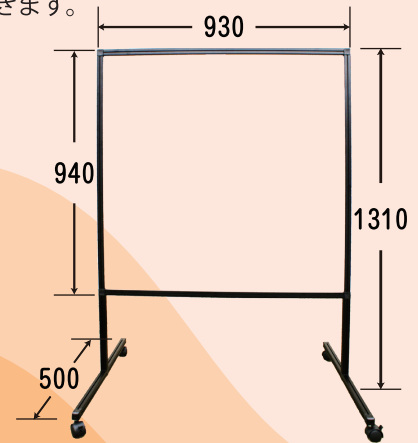

ミラーボード らくがきボード

0077 ミラーボードA (スタンドタイプ)

定価：¥54,800 (税抜)

大型の割れにくい樹脂製ミラーです。(片面ミラー)
廊下のカーブミラーや姿見としてご使用できます。

0078 ミラーボードB (スタンドタイプ)

定価：¥68,000 (税抜)

大型の割れにくい樹脂製ミラーです。(片面ミラー)
ダンスの振り付けや姿見としてご使用できます。

0079 らくがきボード (ホワイト)

定価：¥36,000 (税抜)

アルミ製の軽く反りのない板面で、ホワイトボード仕様の
らくがきボードです。両面、ホワイトボード用マーカーで
書き消しできます。

0080 らくがきボード (透明板)

定価：¥35,000 (税抜)

アルミ枠で板面はアクリルで両面ホワイトボードマーカー
で書き消しができる、らくがきボードです。
両面で描いている絵が、互いに見えるので子供達が楽しく
お絵かきができます。

0077

材質：ペット樹脂、アルミ
重量：3.5kg

0078

材質：ペット樹脂、アルミ
重量：8kg

0079

材質：アルミ複合板、アルミ、プラスチック
重量：4.7kg

0080

材質：アクリル、アルミ、プラスチック
重量：6kg

脚の部分をハンマーで叩き込むだけで、
簡単に組み立てできます。(半組立式)
4箇所ストッパー付きキャスター。