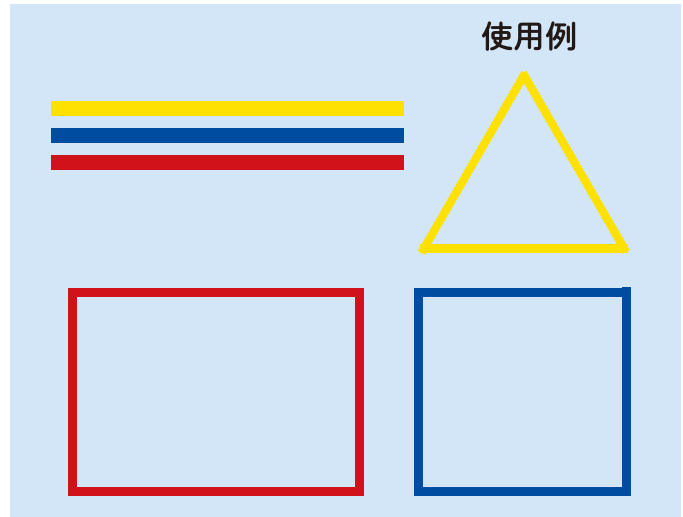

# カラーマグネットかぞえ棒（教師用）

### 中に入っているもの

- マグネットかぞえ棒  
赤、黄、青=各50本 合計150本  
(縦250×横10×厚さ0.8mm)