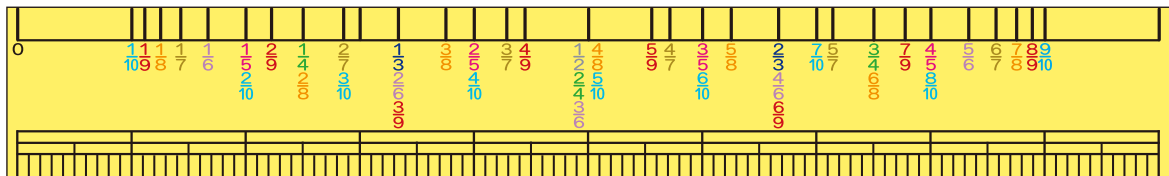

# カラー分数定規マグネットシート

### 中に入っているもの

- カラー分数定規 150×1020×0.5mm 1枚

### 使い方

- 1m直線上で1/2～1/10までを簡単に描く事ができます。
- 分母が同じ色で印刷されているので、分数を見つけやすくなっています。
- 下側に1m定規が印刷されているので、長さの確認ができます。