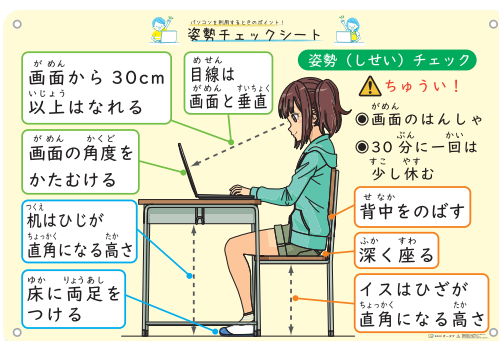

教具取扱説明書

——（ ご使用の前に ）——

——（ 製品内容 ）——

ハトメ画像(裏面)

丸めて収納できます

——（ 使用方法 ）——

——（ 注意事項 ）——

製造元  株式会社 オータケ