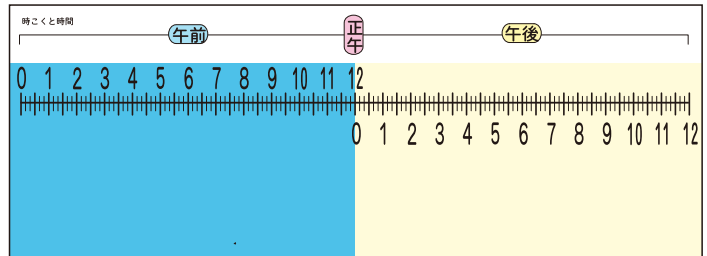

時刻と時間カラーマグネットシートA

取扱説明書

ご使用前に …

- 製品の安全を確認してから、ご使用ください。
- ご使用前に、必ずこの説明書をお読みのうえ、正しくお使いください。
- この説明書は、大切に保管して、必要に応じてお読みください。
- 書く時はホワイトボード専用ペンでお書きください。

中に入っているもの

- 時こくと時間マグネットシート白板 500×1200×0.5mm 1枚

使い方

- 時間は、時刻のある点からある点までの間隔の大きさを表す量であることを教えます。
- 日常生活の中での時刻を数点マーカーで記入し、その時間をはかり、時刻と時間を区別して教えます。
- 表面ホワイトボード専用フィルム貼りなのでいつまでもきれいに書き消しできます。
- 裏面全面マグネットの黒板です。スチール黒板に貼付けてご使用ください。