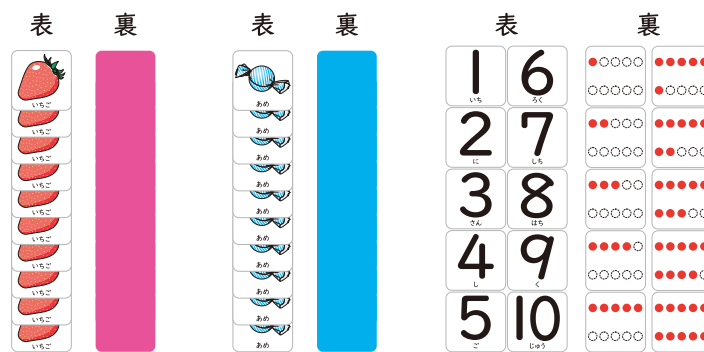

10までのかずカード

取扱説明書

ご使用の前に…

- 製品の安全を確認してから、ご使用ください。
- ご使用の前に、必ずこの説明書をお読みのうえ、正しくお使いください。
- この説明書は、大切に保管して、必要に応じてお読みください。

中に入っているもの

- 数字カード1～10 各1枚
- いちご、あめ、カード 各10枚 合計30枚 (100×100×2mm)

使い方

- かずとすうじ、なんばんめ、いくつといくつ、あわせていくつふえるといくつ、のこりはいくつ、ちがいはいくつなどの10までのかずを、分かりやすくきれいで楽しく学習できます。
- 両面磁石埋め込みで、スチール黒板に数字、ドットを両面貼付けて表示できます。