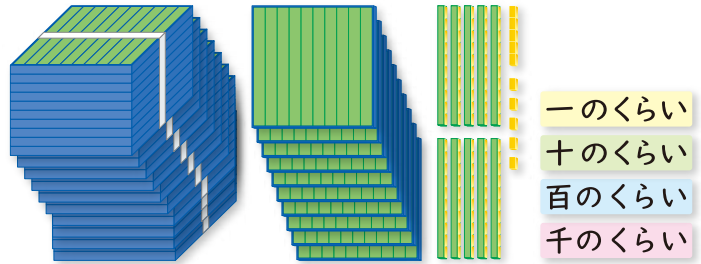

1000より大きい数タイル

取扱説明書

ご使用前に…

- 製品の安全を確認してから、ご使用下さい。
- ご使用前に、必ずこの説明書をお読みのうえ、正しくお使い下さい。
- この説明書は、大切に保管して、必要に応じてお読み下さい。

中に入っているもの

- 1000・100・10タイルカード=各10枚、
5タイルカード=1枚、1タイルカード=5枚、
千のくらい・百のくらい・十のくらい・
一のくらいカード=各1枚

使い方

- 2位数の表し方、3位数の表し方、4位数の表し方、十進位取り記数法の指導にご使用ください。
- シートの裏面は、全面マグネットです。スチール黒板に貼付けてご使用ください。

お手入れ方法

- 汚れたときは、水を含ませた柔らかい布を固く絞り拭いて下さい。
シンナーやその他有機溶剤は使用しないで下さい。

⚠ 注意

<安全上の注意>

- 本来の目的以外の使用はしないで下さい。

<使用上の注意>