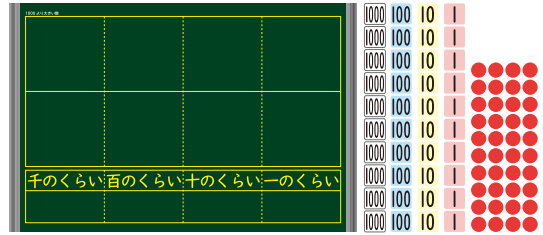

1000,10000より大きい数マグネットシート黒板共通

取扱説明書

共通取扱説明書

- ○1000より大きい数マグネットシート黒板
  付属品：1000・100・10・1カード=各10枚、
  ○カード=40個
- ○10000より大きい数マグネットシート黒板
  付属品：10000・1000・100・10・1カード=各10枚、
  ○カード=50個

1000より大きい数マグネットシート黒板