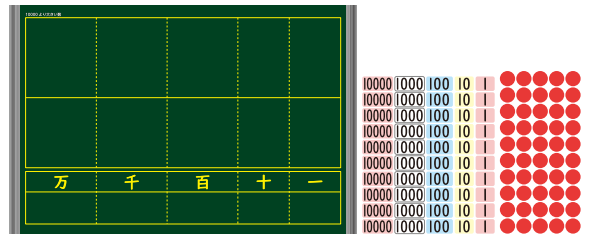

10000より大きい数マグネットシート黒板

ご使用の前に…

- ○製品の安全を確認してから、ご使用下さい。
- ○ご使用の前に、必ずこの説明書をお読みのうえ、正しくお使い下さい。
- ○この説明書は、大切に保管して、必要に応じてお読み下さい。

使い方

- ○2位数の表し方、3位数の表し方、4位数の表し方、十進位取り記数法の指導にご使用ください。
- ○取り扱い便利な、「ワンタッチイージーバー」がついているので、貼ったり剥がすのに便利です。
- ○シートの裏面は、全面マグネットです。スチール黒板に貼付けてご使用ください。
- ○使用する前にチョークで全体をならしてからご使用下さい。

お手入れ方法

- ○汚れたときは、水を含ませた柔らかい布を固く絞り拭いて下さい。
  シンナーやその他有機溶剤は使用しないで下さい。

⚠ 注意

<安全上の注意>

- ●本来の目的以外の使用はしないで下さい。

<使用上の注意>

- ●柔らかい石膏カルシウム製チョークをご使用下さい。硬い炭酸カルシウム製チョークは、傷が付きやすく消えにくくなる為使用しないで下さい。
- ●ネオジム磁石等の磁力の強い磁石を製品に近づけないで下さい。（磁界が破壊されてしまいます）

<保管する際の注意>

- ●印刷面を外側に巻き、シートをそろえてケースに保管してください。
- ●当製品の裏面に磁石を使用しております。磁気に弱い製品の近くには保管しないで下さい。
- ●温度の高い場所や直射日光の当たる場所には保管しないで下さい。

株式会社 オータケ

〒343-0844 埼玉県越谷市大間野町5-265-1
TEL:048-989-8591 FAX:048-989-8592
<http://kabuhtake.juno.bindsite.jp/>

弊社
HP

破損
手順
QR

破損
している
場合はこちら